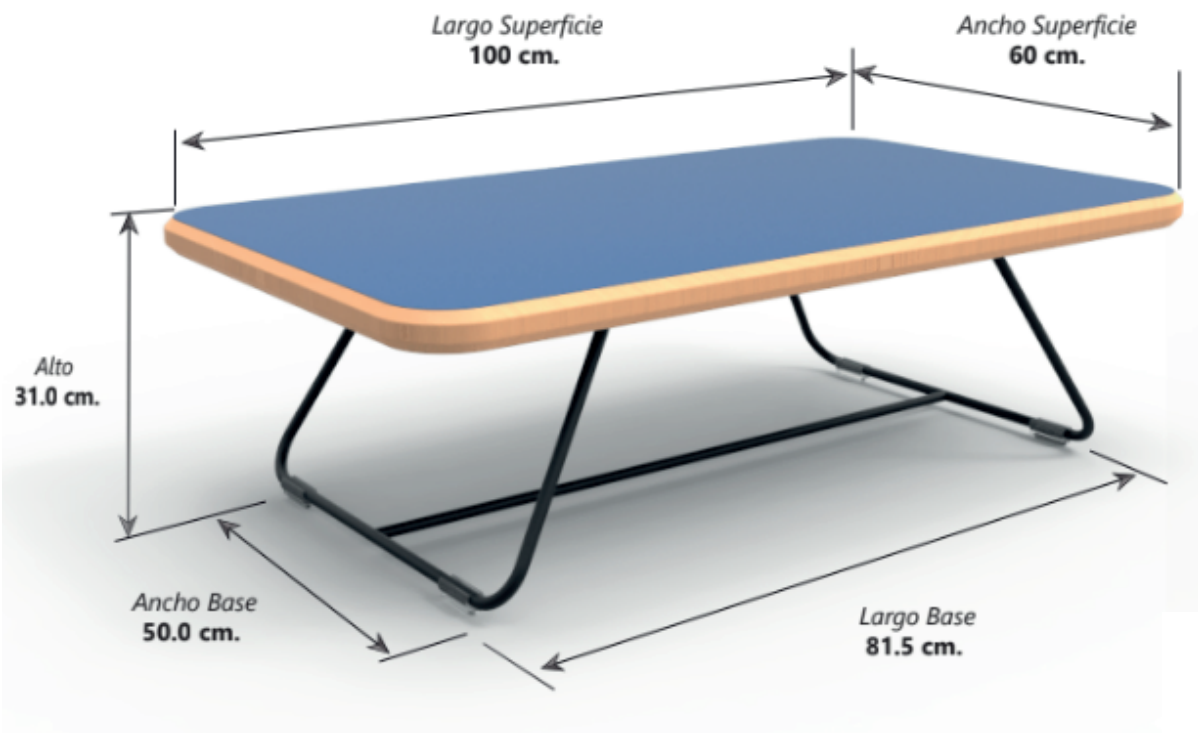

Dimensiones Generales

Peso Apróx: 16.0 Kg.

BOMBOX