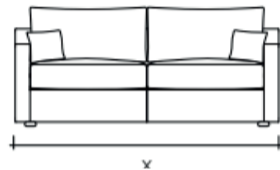

Dimensiones Generales

SOFÁS

2 PTS: 160 CM
2.5 PTS: 195 CM
3 PTS: 229 CM
3.5 PTS: 264 CM

MODULAR SIN BRAZO

2 PTS: 138 CM
2.5 PTS: 173 CM
3 PTS: 207 CM
3.5 PTS: 242 CM

MODULAR ESQUINERO CON BRAZO

2 PTS: 237 CM
2.5 PTS: 272 CM

MODULAR CON BRAZO

2 PTS: 149 CM
2.5 PTS: 184 CM
3 PTS: 218 CM
3.5 PTS: 253 CM

ESQUINERO 90°

90 CM X 90 CM

CHAISE LOUNGE

100 CM

BOMBOX