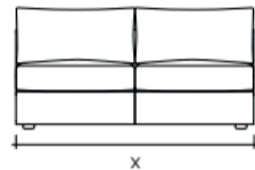

Dimensiones Generales

SOFÁS

2 PTS: 160 CM
2.5 PTS: 195 CM
3 PTS: 229 CM
3.5 PTS: 264 CM

MODULAR SIN BRAZO

2 PTS: 138 CM
2.5 PTS: 173 CM
3 PTS: 207 CM
3.5 PTS: 242 CM

MODULAR ESQUINERO CON BRAZO

2 PTS: 237 CM
2.5 PTS: 272 CM

MODULAR CON BRAZO

2 PTS: 149 CM
2.5 PTS: 184 CM
3 PTS: 218 CM
3.5 PTS: 253 CM

ESQUINERO 90°

90 CM X 90 CM

CHAISE LOUNGE

100 CM

BOMBOX