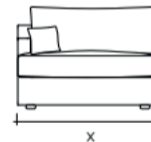

Dimensiones Generales

SOFÁS

2 PTS: 160 CM
2.5 PTS: 195 CM
3 PTS: 229 CM
3.5 PTS: 264 CM

MODULAR SIN BRAZO

2 PTS: 138 CM
2.5 PTS: 173 CM
3 PTS: 207 CM
3.5 PTS: 242 CM

MODULAR ESQUINERO CON BRAZO

2 PTS: 237 CM
2.5 PTS: 272 CM

MODULAR CON BRAZO

2 PTS: 149 CM
2.5 PTS: 184 CM
3 PTS: 218 CM
3.5 PTS: 253 CM

ESQUINERO 90°

90 CM X 90 CM

CHAISE LOUNGE

100 CM

BOMBOX