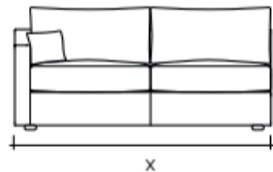

Dimensiones Generales

SOFÁS

2 PTS: 160 CM
2.5 PTS: 195 CM
3 PTS: 229 CM
3.5 PTS: 264 CM

MODULAR SIN BRAZO

2 PTS: 138 CM
2.5 PTS: 173 CM
3 PTS: 207 CM
3.5 PTS: 242 CM

MODULAR ESQUINERO CON BRAZO

2 PTS: 237 CM
2.5 PTS: 272 CM

MODULAR CON BRAZO

2 PTS: 149 CM
2.5 PTS: 184 CM
3 PTS: 218 CM
3.5 PTS: 253 CM

ESQUINERO 90°

90 CM X 90 CM

CHAISE LOUNGE

100 CM

BOMBOX