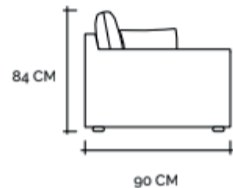

Dimensiones Generales

SOFÁS

2 PTS: 160 CM
2.5 PTS: 195 CM
3 PTS: 229 CM
3.5 PTS: 264 CM

MODULAR SIN BRAZO

2 PTS: 138 CM
2.5 PTS: 173 CM
3 PTS: 207 CM
3.5 PTS: 242 CM

MODULAR ESQUINERO CON BRAZO

2 PTS: 237 CM
2.5 PTS: 272 CM

MODULAR CON BRAZO

2 PTS: 149 CM
2.5 PTS: 184 CM
3 PTS: 218 CM
3.5 PTS: 253 CM

ESQUINERO 90°

90 CM X 90 CM

CHAISE LOUNGE

100 CM

BOMBOX