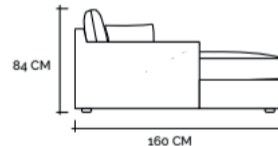

Dimensiones Generales

SOFÁS

2 PTS: 160 CM
2.5 PTS: 195 CM
3 PTS: 229 CM
3.5 PTS: 264 CM

MODULAR SIN BRAZO

2 PTS: 138 CM
2.5 PTS: 173 CM
3 PTS: 207 CM
3.5 PTS: 242 CM

MODULAR ESQUINERO CON BRAZO

2 PTS: 237 CM
2.5 PTS: 272 CM

MODULAR CON BRAZO

2 PTS: 149 CM
2.5 PTS: 184 CM
3 PTS: 218 CM
3.5 PTS: 253 CM

ESQUINERO 90°

90 CM X 90 CM

CHAISE LOUNGE

100 CM

BOMBOX