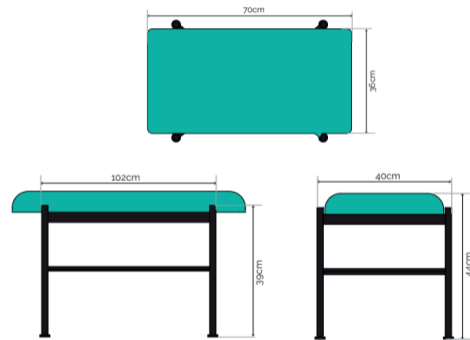

Dimensiones Generales

Banca 120 cm

Banca Corta

BOMBOX