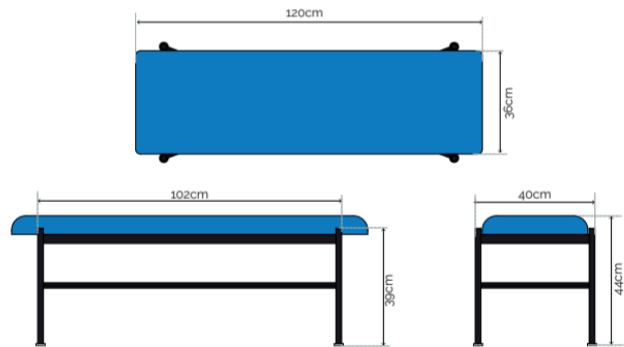

Dimensiones Generales

Banca 120 cm

Banca Corta

BOMBOX