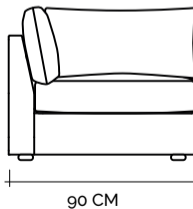

Dimensiones Generales

SOFÁS

- 2 PTS: 160 CM
- 2.5 PTS: 195 CM
- 3 PTS: 229 CM
- 3.5 PTS: 264 CM

MODULAR SIN BRAZO

- 2 PTS: 138 CM
- 2.5 PTS: 173 CM
- 3 PTS: 207 CM
- 3.5 PTS: 242 CM

MODULAR CON BRAZO

- 2 PTS: 149 CM
- 2.5 PTS: 184 CM
- 3 PTS: 218 CM
- 3.5 PTS: 253 CM

ESQUINERO 90°

90 CM X 90 CM