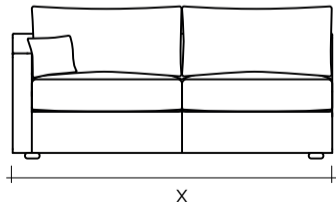

Dimensiones Generales

SOFÁS

- 2 PTS: 160 CM
- 2.5 PTS: 195 CM
- 3 PTS: 229 CM
- 3.5 PTS: 264 CM

MODULAR SIN BRAZO

- 2 PTS: 138 CM
- 2.5 PTS: 173 CM
- 3 PTS: 207 CM
- 3.5 PTS: 242 CM

MODULAR CON BRAZO

- 2 PTS: 149 CM
- 2.5 PTS: 184 CM
- 3 PTS: 218 CM
- 3.5 PTS: 253 CM

ESQUINERO 90°

90 CM X 90 CM