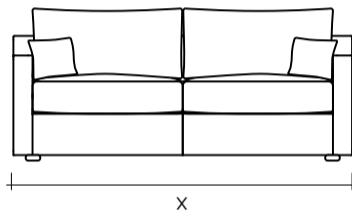

Dimensiones Generales

SOFÁS

- 2 PTS: 160 CM
- 2.5 PTS: 195 CM
- 3 PTS: 229 CM
- 3.5 PTS: 264 CM

MODULAR SIN BRAZO

- 2 PTS: 138 CM
- 2.5 PTS: 173 CM
- 3 PTS: 207 CM
- 3.5 PTS: 242 CM

MODULAR CON BRAZO

- 2 PTS: 149 CM
- 2.5 PTS: 184 CM
- 3 PTS: 218 CM
- 3.5 PTS: 253 CM

ESQUINERO 90°

90 CM X 90 CM