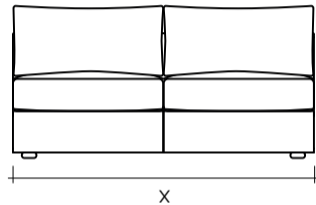

Dimensiones Generales

SOFÁS

- 2 PTS: 160 CM
- 2.5 PTS: 195 CM
- 3 PTS: 229 CM
- 3.5 PTS: 264 CM

MODULAR SIN BRAZO

- 2 PTS: 138 CM
- 2.5 PTS: 173 CM
- 3 PTS: 207 CM
- 3.5 PTS: 242 CM

MODULAR CON BRAZO

- 2 PTS: 149 CM
- 2.5 PTS: 184 CM
- 3 PTS: 218 CM
- 3.5 PTS: 253 CM

ESQUINERO 90°

90 CM X 90 CM