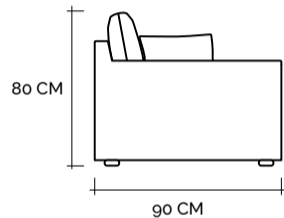

Dimensiones Generales

SOFÁS

- 2 PTS: 160 CM
- 2.5 PTS: 195 CM
- 3 PTS: 229 CM
- 3.5 PTS: 264 CM

MODULAR SIN BRAZO

- 2 PTS: 138 CM
- 2.5 PTS: 173 CM
- 3 PTS: 207 CM
- 3.5 PTS: 242 CM

MODULAR CON BRAZO

- 2 PTS: 149 CM
- 2.5 PTS: 184 CM
- 3 PTS: 218 CM
- 3.5 PTS: 253 CM

ESQUINERO 90°

90 CM X 90 CM